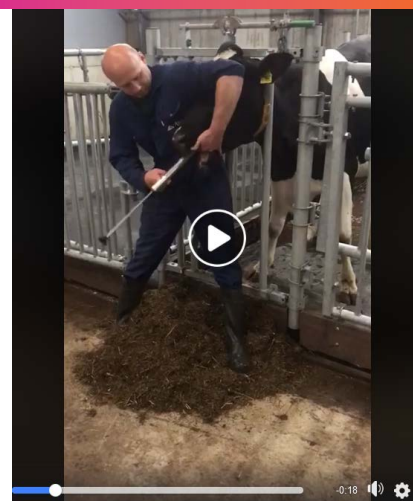

2 BESPAART TIJD EN ARBEID MET
SLECHTS ÉÉN BEHANDELING

NU GRATIS BOLUSSCHIETERS BIJ AANKOOP VAN CAL24

- ▲ Ontvang een enkele bolusschieter bij aankoop van 1 doos
- ▲ Ontvang de handige dubbele bolusschieter bij aankoop van 3 dozen

Deze actie is geldig tot 01-01-2021

Zo gemakkelijk en snel werkt
de dubbele bolusschieter

KIJK HIER

BIJ GEBRUIK VAN CAL24 VRETEN DE KOEIEN MEER, ZIJN ZE
ACTIEVER, VRUCHTBAARDER EN ZE PRODUCEREN MEER MELK.